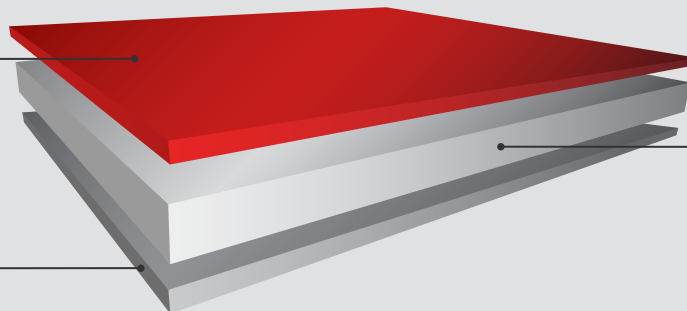

**STEEL SUBSTRATE :
AZ70**

Untuk mengidentifikasi serta keaslian produk, silahkan periksa branding seperti dibawah ini pada bagian belakang coil:

PERISAI® hh:nn dd:mm:yyyy 18

Pastikan Anda mendapat lembar data teknis terbaru untuk produk ini

PT NS BlueScope Indonesia

SALES & MARKETING OFFICES:

JAKARTA

South Quarter Tower A, 10th floor

Jl. RA Kartini Kav 8, Cilandak Barat, Jakarta Selatan, Jakarta 12430 - Indonesia

Telephone +62 21 5098 2030, Facsimile +62 21 5098 2040

SURABAYA

Jl. Panglima Sudirman No. 17, Menyanggong Desa Kletek

Kec. Taman, Kab. Sidoarjo, Jawa Timur 61257

Phone : (031) 99790755

PERISAI® adalah merek dagang resmi milik BlueScope Limited.

BlueScope adalah merek dagang resmi milik BlueScope Limited.

©2004 by BlueScope Limited.