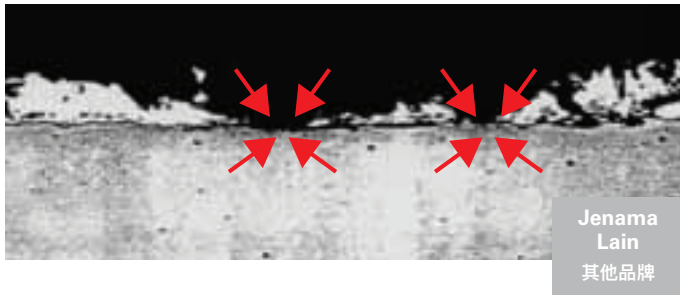

Keluli Bergalvani Z120

Z120镀锌钢

(120g salutan lapisan zink setiap m²)
(每平方公尺含120克锌涂层)

BlueScope ZACS® menawarkan perlindungan yang lebih lama terhadap karat dan pengakisan.

BlueScope ZACS®提供更优质及持久的防锈和防腐蚀保护。

Ujian Semburan Garam Selama 240 Jam

240小时盐雾喷洒测试

Ujian semburan garam selama 240 jam yang telah dijalankan oleh SIRIM membuktikan bahawa BlueScope ZACS® menepati tahap piawaian Malaysia, dan tidak terkesan dengan pengakisan dan karat.

SIRIM的240小时盐雾喷洒测试证明BlueScope ZACS®产品符合马来西亚标准，并无在试验后出现腐蚀或生锈现象。