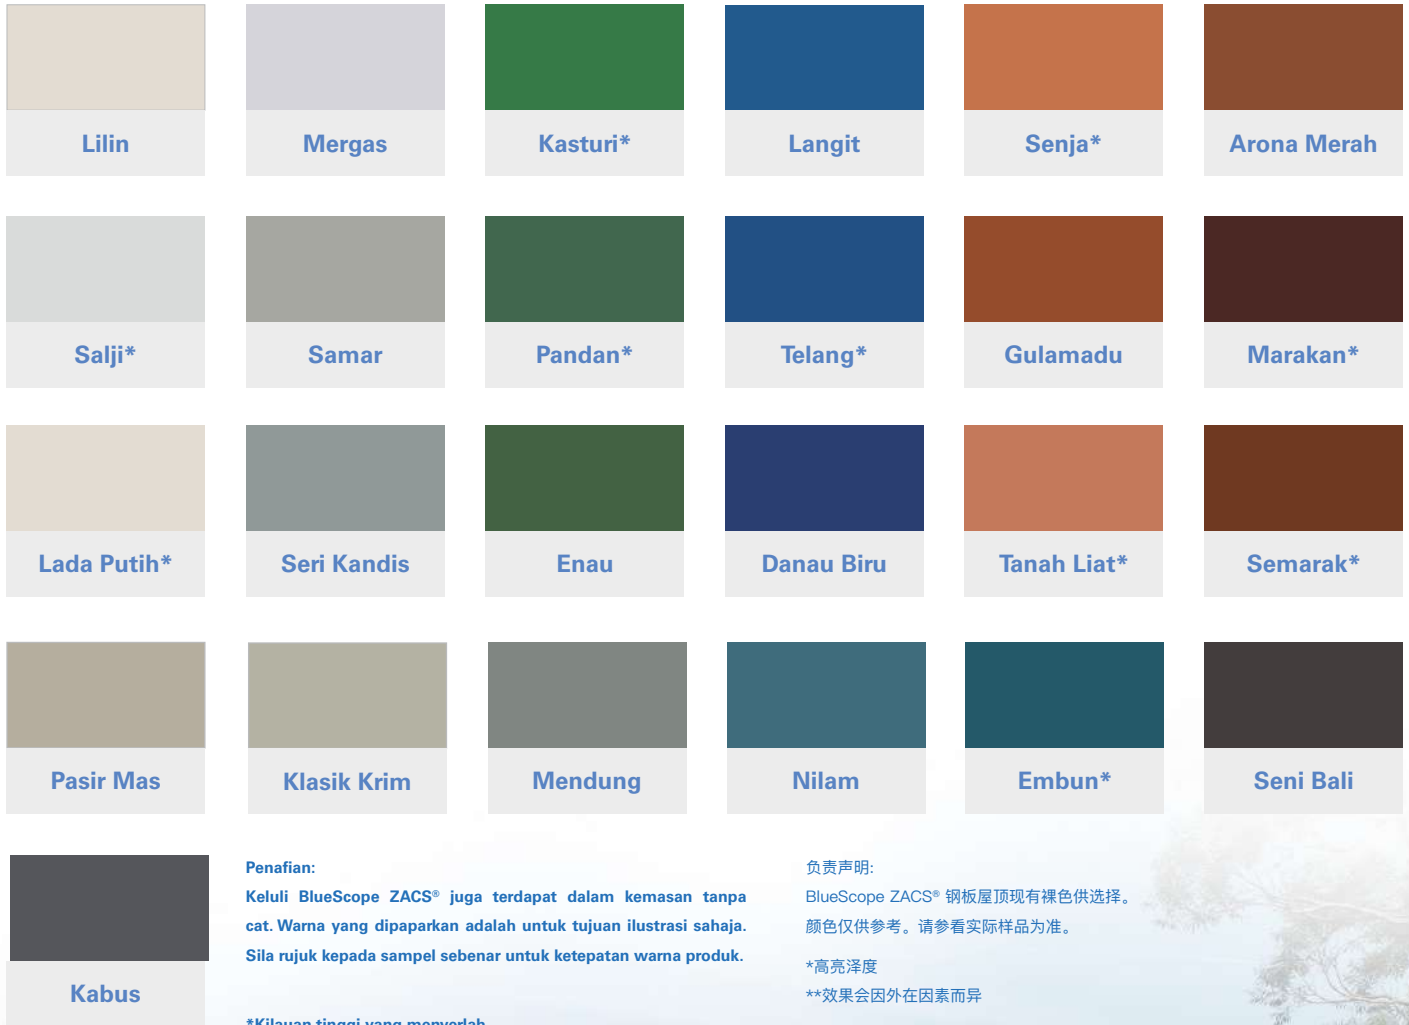

Pilihan yang Menyeluruh untuk Persekitaran yang Lebih Nyaman

丰富多彩的选择，打造舒适的环境

Cuaca panas tidak lagi menjadi masalah! Dengan teknologi pantulan BlueScope ZACS COOL®, suhu dapat dikurangkan sehingga 10%** untuk persekitaran dalaman yang lebih selesa dan nyaman untuk seisi rumah.

无需再害怕炎热天气! BlueScope ZACS COOL® 可助您将温度降低10%**，为居住者提供更舒适和凉快的居住环境。