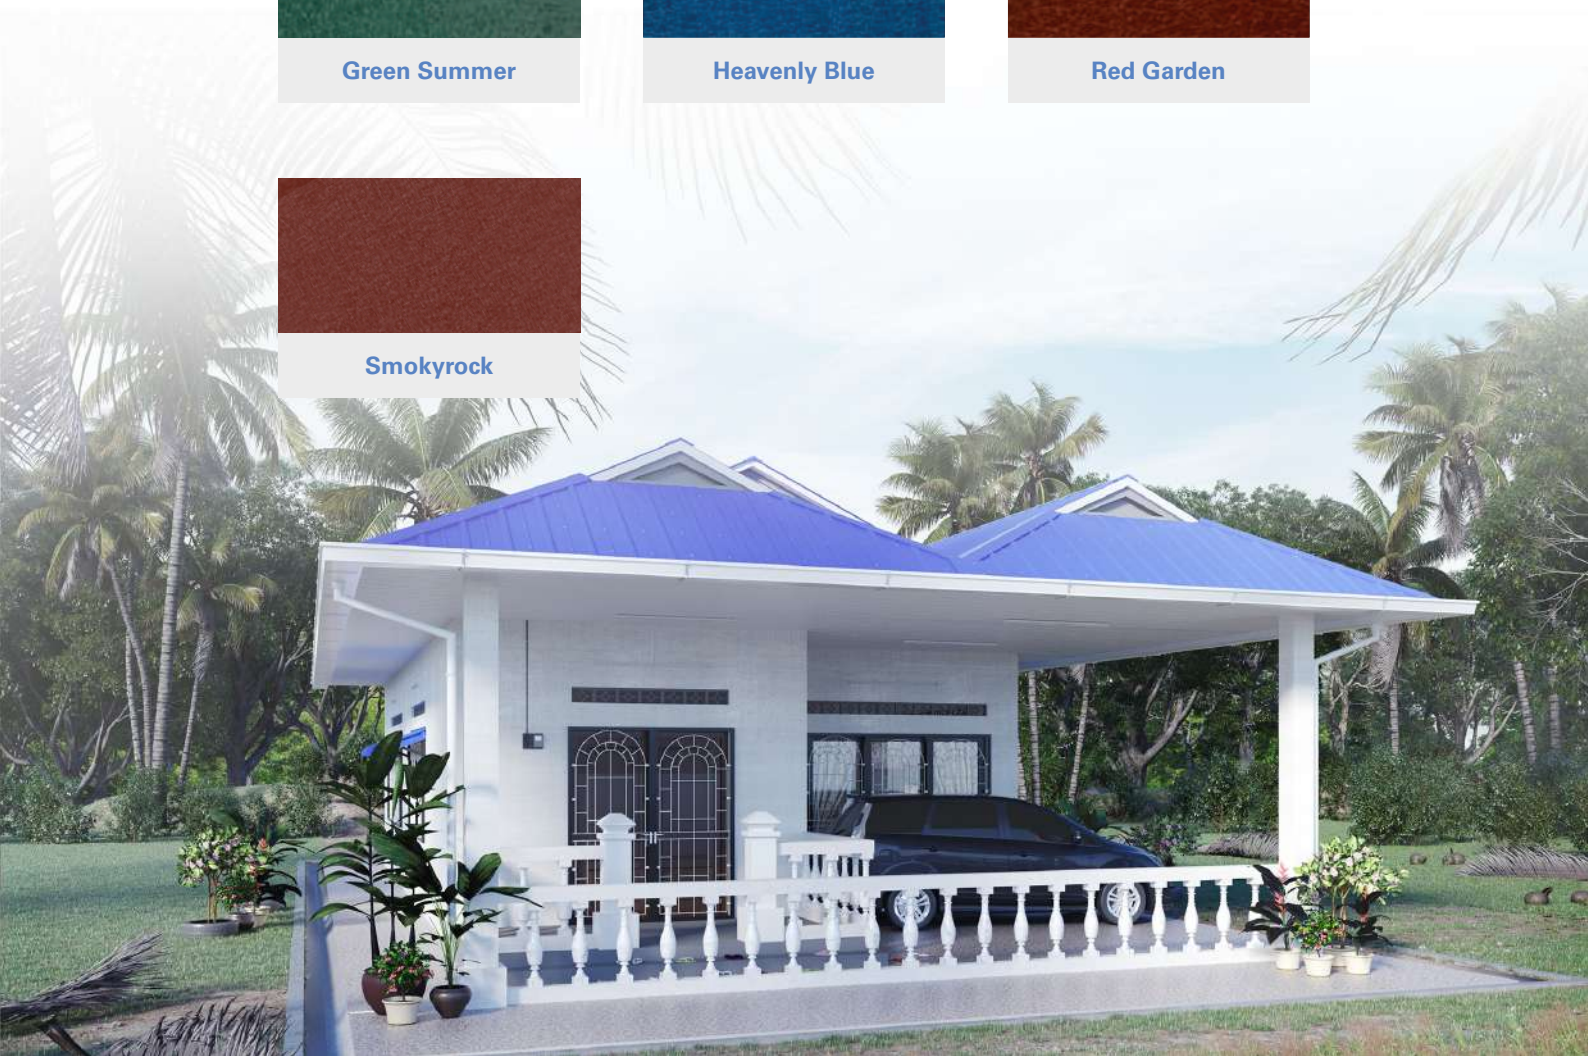

Rekaan Bertekstur, Berilhamkan Alam Semula Jadi

纹理设计，源自大自然

BlueScope ZACS NATURAL® menawarkan beraneka warna yang berinspirasi alam semula jadi dengan tekstur beralun yang tersendiri – produk pertama seumpamanya di Malaysia. Pastikan bumbung anda sentiasa menyerlah tidak kira apa jua cuaca, dan nikmati perlindungan yang menyeluruh daripada BlueScope.

BlueScope ZACS NATURAL® 提供一系列以大自然为灵感的颜色及独特石纹——属马来西亚首创。此设计让您的屋顶在太阳下脱颖而出，并同时享有BlueScope的商标保护。