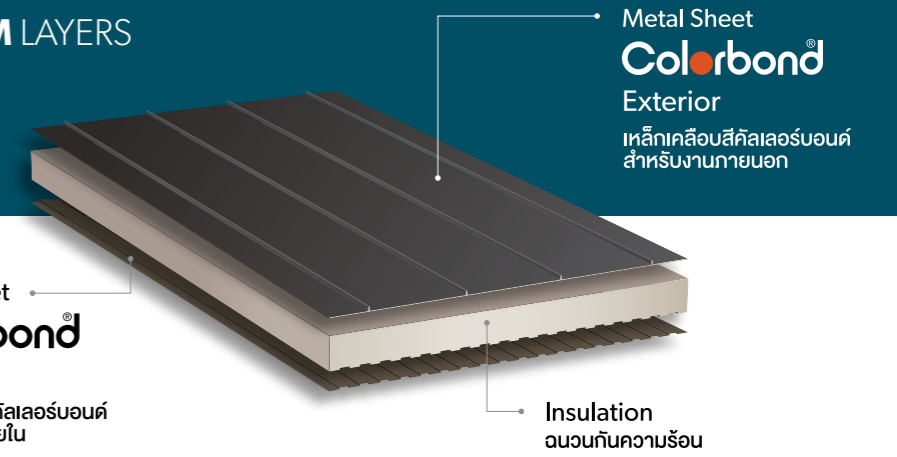

Colorbond[®] For Panel

สำหรับงานติดตั้งผนังภายในและ ภายนอก

SYSTEM LAYERS

Metal Sheet
Colorbond®
Interior
เหล็กเคลือบสีคัลเลอร์บอนด์
สำหรับงานภายใน

ชั้นเคลือบเหล็กเคลือบสี **COLORBOND®** For Panel
COLORBOND® For Panel Layer

เหล็กเคลือบสีคัลเลอร์บอนด์ ผลิตจากเหล็กเคลือบสังกะสี ผสม อลูมิเนียม 55 % ที่ช่วยป้องกันชั้นเหล็กจากการสัมผัสชั้นบรรยากาศ และสังกะสีที่จะเสียสละตัวเองเพื่อไปปกป้องบริเวณรอยต่อและรอยขีด

มีอายุการใช้งานโดยเฉลี่ยมากกว่าเหล็กเคลือบสังกะสี ถึง 4 เท่า ในสภาวะเดียวกัน

Colorbond® has **Zincalume®** steel, a Zinc-Aluminium 55% Alloy Coated Steel as a core substrate. It provides both barrier protection of Aluminium that prevents steel from atmospheric contacts and galvanic protection of Zinc that sacrifices metal layer to protect its core steel at cut edges and scratches.