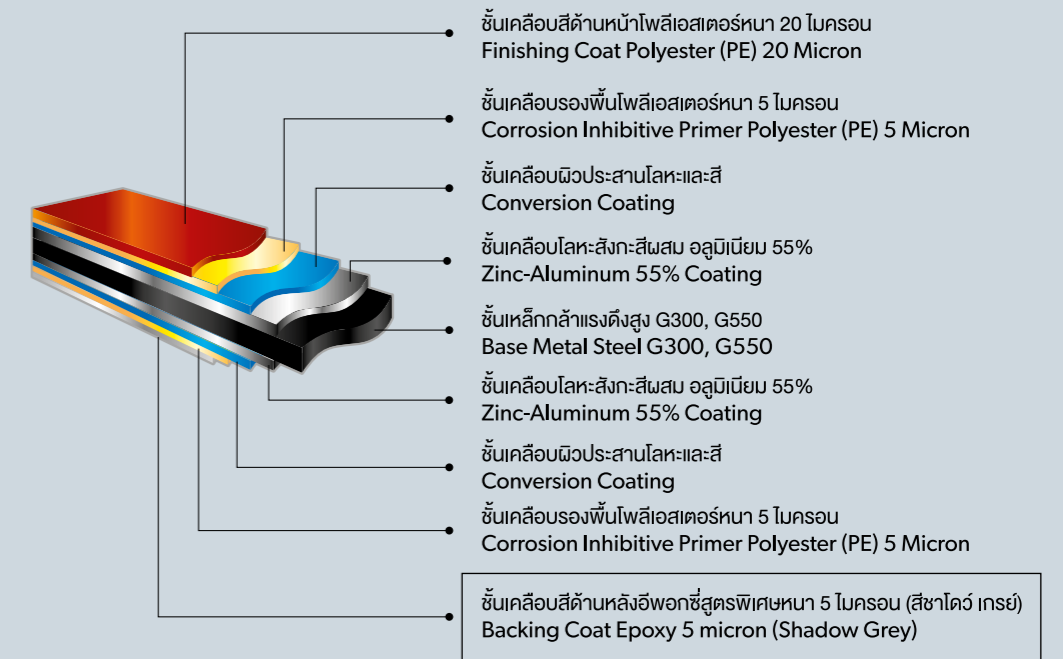

Colorbond[®] For Panel

สำหรับงานติดตั้งผนังภายในและ ภายนอก

SYSTEM LAYERS

Metal Sheet
Colorbond®
Interior
เหล็กเคลือบสีคัลเลอร์บอนด์
สำหรับงานภายใน

ชั้นเคลือบเหล็กเคลือบสี **COLORBOND®** For Panel
COLORBOND® For Panel Layer

เหล็กเคลือบสีคัลเลอร์บอนด์ ผลิตจากเหล็กเคลือบสังกะสี ผสม อลูมิเนียม 55 % ที่ช่วยป้องกันชั้นเหล็กจากการสัมผัสชั้นบรรยากาศ และสังกะสีที่จะเสียสละตัวเองเพื่อไปปกป้องบริเวณรอยต่อและรอยขีด

มีอายุการใช้งานโดยเฉลี่ยมากกว่าเหล็กเคลือบสังกะสี ถึง 4 เท่า ในสภาวะเดียวกัน

Colorbond® has **Zincalume®** steel, a Zinc-Aluminium 55% Alloy Coated Steel as a core substrate. It provides both barrier protection of Aluminium that prevents steel from atmospheric contacts and galvanic protection of Zinc that sacrifices metal layer to protect its core steel at cut edges and scratches.