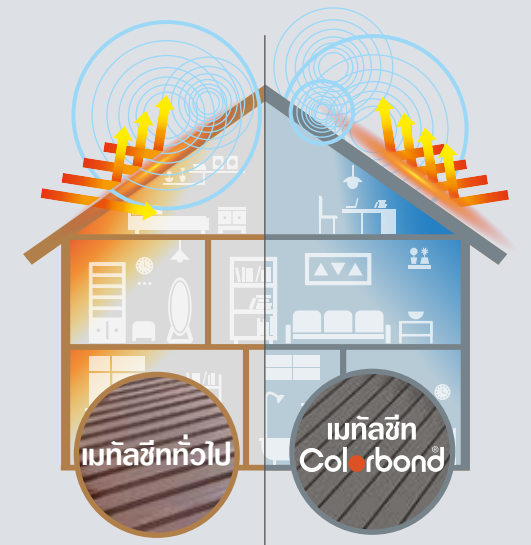

ภาพตัวอย่าง จากสภาพภูมิอากาศเขตร้อนในเวลาเดียวกัน เหล็กที่เคลือบสีแบบธรรมดาจะเกิดคราบสกปรกในขณะที่เหล็กเคลือบสีคัลเลอร์บอนด์ ไม่แสดงให้เห็นถึงคราบสกปรก

Conventional pre-painted steel COLORBOND® steel

Conventional pre-painted steel COLORBOND® steel

Modern Technology

Colorbond®

“
Thermatech Technology
ทำให้บ้านของคุณเย็นสบาย
ประหยัดพลังงาน

”

ด้วยความสามารถในการสะท้อนแสงอาทิตย์ เมื่อความร้อนถูกสะท้อนออกจากอาคาร ระบบปรับอากาศจะทำงานน้อยลง ปริมาณการใช้ไฟฟ้าก็ลดลงไปด้วย ช่วยเป็นการลดค่าไฟฟ้าได้เป็นอย่างดี

เหล็กเคลือบสีคัลเลอร์บอนด์ สามารถสะท้อนความร้อนได้ดีกว่าเมทัลชีททั่วไป แม้ในโทนเดดสีเข้มก็ยังสะท้อนแสงอาทิตย์ได้ดี โดยไม่ต้องปรับแต่งเดดสีให้อ่อนลง

เมทัลชีททั่วไป เมทัลชีท Colorbond

Modern

ทันสมัย

สี Earth Tone หลากหลาย
สีสันทันตบสนองทุกไลฟ์สไตล์
ของคนรุ่นใหม่