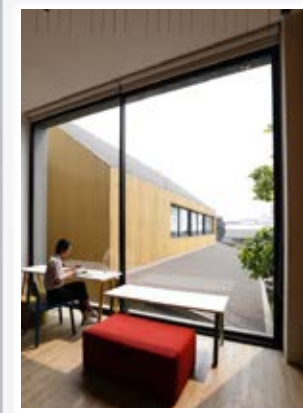

Modern Roof

Day dreaming café - ภูเก็ต

Ananda club house - กรุงเทพมหานคร

Project Reference

TCDC - เชียงใหม่

Sata Office - โคราช

Colorbond®

Steak on 3 Coffe Wine - ชุมพร