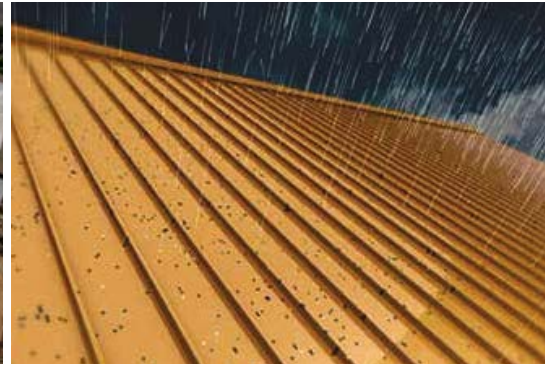

Colorbond[®]

Modern Roof Modern Life

Colorbond®

“
หลังคาทันสมัย
สำหรับคนทันสมัย
”

Colorbond®

หลังคาเมทัลชีทคัลเลอร์บอนด์ เมทัลชีทเกรดพรีเมียม
ที่ให้มากกว่าหลังคาเมทัลชีททั่วไป ทำให้บ้านของคุณดู
โดดเด่นไม่เหมือนใคร ทั้งเรื่องของคุณภาพ สี สัน และการ
รับประกันที่ยาวนานถึง 30 ปี

**เงื่อนไขการรับประกันเป็นไปตามที่บริษัทฯ กำหนด*

Modern Technology

Colorbond®

“
Clean Technology
ทำให้หลังคาบ้านของคุณ
สะอาด สวยงาม ยาวนาน

”

ด้วยความสามารถการต้านทานคราบสกปรกที่ยึดเกาะบนพื้นผิวของเหล็กเคลือบสีคัลเลอร์บอนด์ ทำให้ฝุ่นละอองและคราบสิ่งสกปรกจะถูกชะล้างออกเมื่อน้ำฝนไหลผ่าน

ภาพตัวอย่าง จากสภาพภูมิอากาศเขตร้อนในเวลาเดียวกัน เหล็กที่เคลือบสีแบบธรรมดาจะเกิดคราบสกปรกในขณะที่เหล็กเคลือบสีคัลเลอร์บอนด์ ไม่แสดงให้เห็นถึงคราบสกปรก

Conventional pre-painted steel COLORBOND® steel

Conventional pre-painted steel COLORBOND® steel

เหล็กเคลือบสีคัลเลอร์บอนด์ สามารถสะท้อนความร้อนได้ดีกว่าเมทัลชีททั่วไป แม้ในโทนเดดสีเข้มก็ยังสะท้อนแสงอาทิตย์ได้ดี โดยไม่ต้องปรับแต่งเดดสีให้อ่อนลง

เมทัลชีททั่วไป เมทัลชีท Colorbond

Modern

ทันสมัย

สี Earth Tone หลากหลาย
สีสันทันตบสนองทุกไลฟ์สไตล์
ของคนรุ่นใหม่